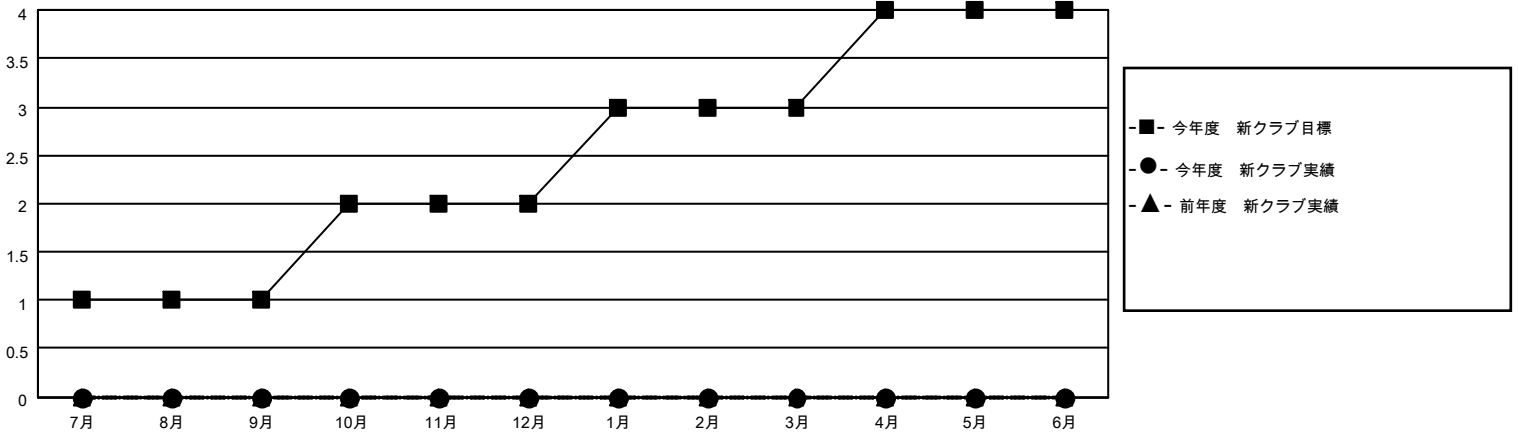

# MONTHLY MEMBERSHIP PROGRESS REPORT

地域 JAPAN

District 335 A

Results as of: 4/30/2021

クラブ			
結果：2020-2021			
四半期	新クラブ目標	新クラブ	解散クラブ
7月/8月/9月	1	0	0
10月/11月/12月	1	0	0
1月/2月/3月	1	0	0
4月/5月/6月	1	0	0

名			
結果：2020-2021			
四半期	会員純増目標	会員増強実績	退会者(転籍を含む)実際
7月/8月/9月	20	37	28
10月/11月/12月	30	9	49
1月/2月/3月	30	26	25
4月/5月/6月	20	9	2

新クラブ目標及び実績累計

会員目標及び実績累計

解散クラブ: 0	30 CLUBS OF 69 一名以上の新会員を登録	<b>男女別</b>
		男性 1,477 (79.58%)
		女性 379 (20.42%)
<b>退会者</b>	<a href="#">会員累計データを見るには、ここをクリック</a>	世帯主/家族会員合計 285
物故会員 20		国際会費半額の家族会員 139
クラブ解散 0		
その他 84		
合計 104		