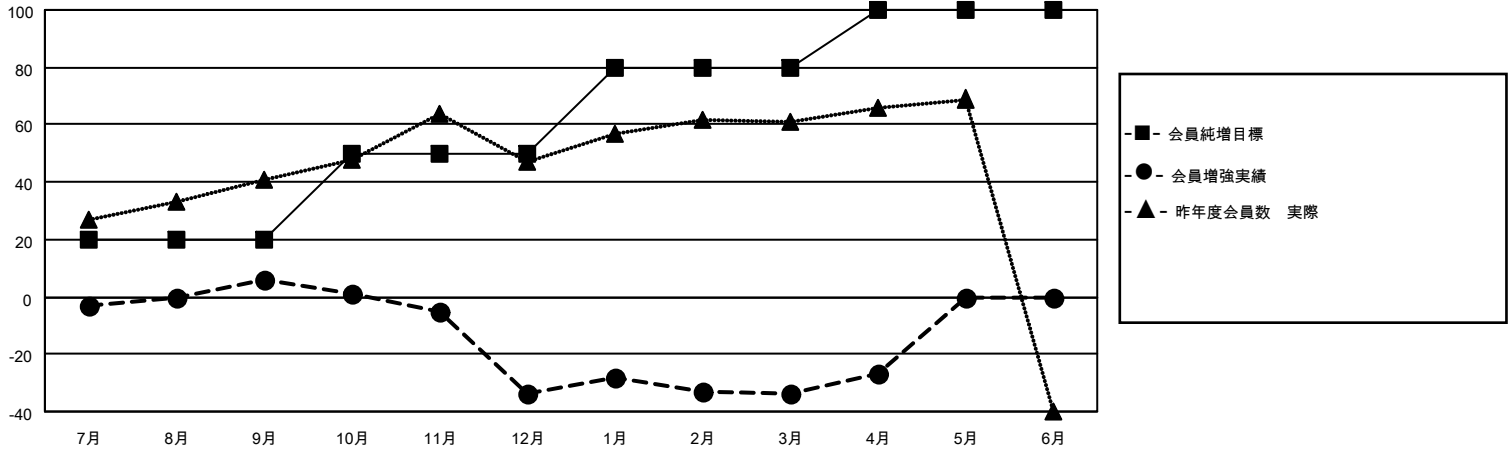

# MONTHLY MEMBERSHIP PROGRESS REPORT

地域 JAPAN

District 335 A

Results as of: 4/30/2021

クラブ			
結果：2020-2021			
四半期	新クラブ目標	新クラブ	解散クラブ
7月/8月/9月	1	0	0
10月/11月/12月	1	0	0
1月/2月/3月	1	0	0
4月/5月/6月	1	0	0

名			
結果：2020-2021			
四半期	会員純増目標	会員増強実績	退会者(転籍を含む)実際
7月/8月/9月	20	37	28
10月/11月/12月	30	9	49
1月/2月/3月	30	26	25
4月/5月/6月	20	9	2

新クラブ目標及び実績累計

会員目標及び実績累計

解散クラブ: 0	30 CLUBS OF 69 一名以上の新会員を登録	<b>男女別</b>
		男性 1,477 (79.58%)
		女性 379 (20.42%)
<b>退会者</b>	<a href="#">会員累計データを見るには、ここをクリック</a>	世帯主/家族会員合計 285
物故会員 20		国際会費半額の家族会員 139
クラブ解散 0		
その他 84		
合計 104		